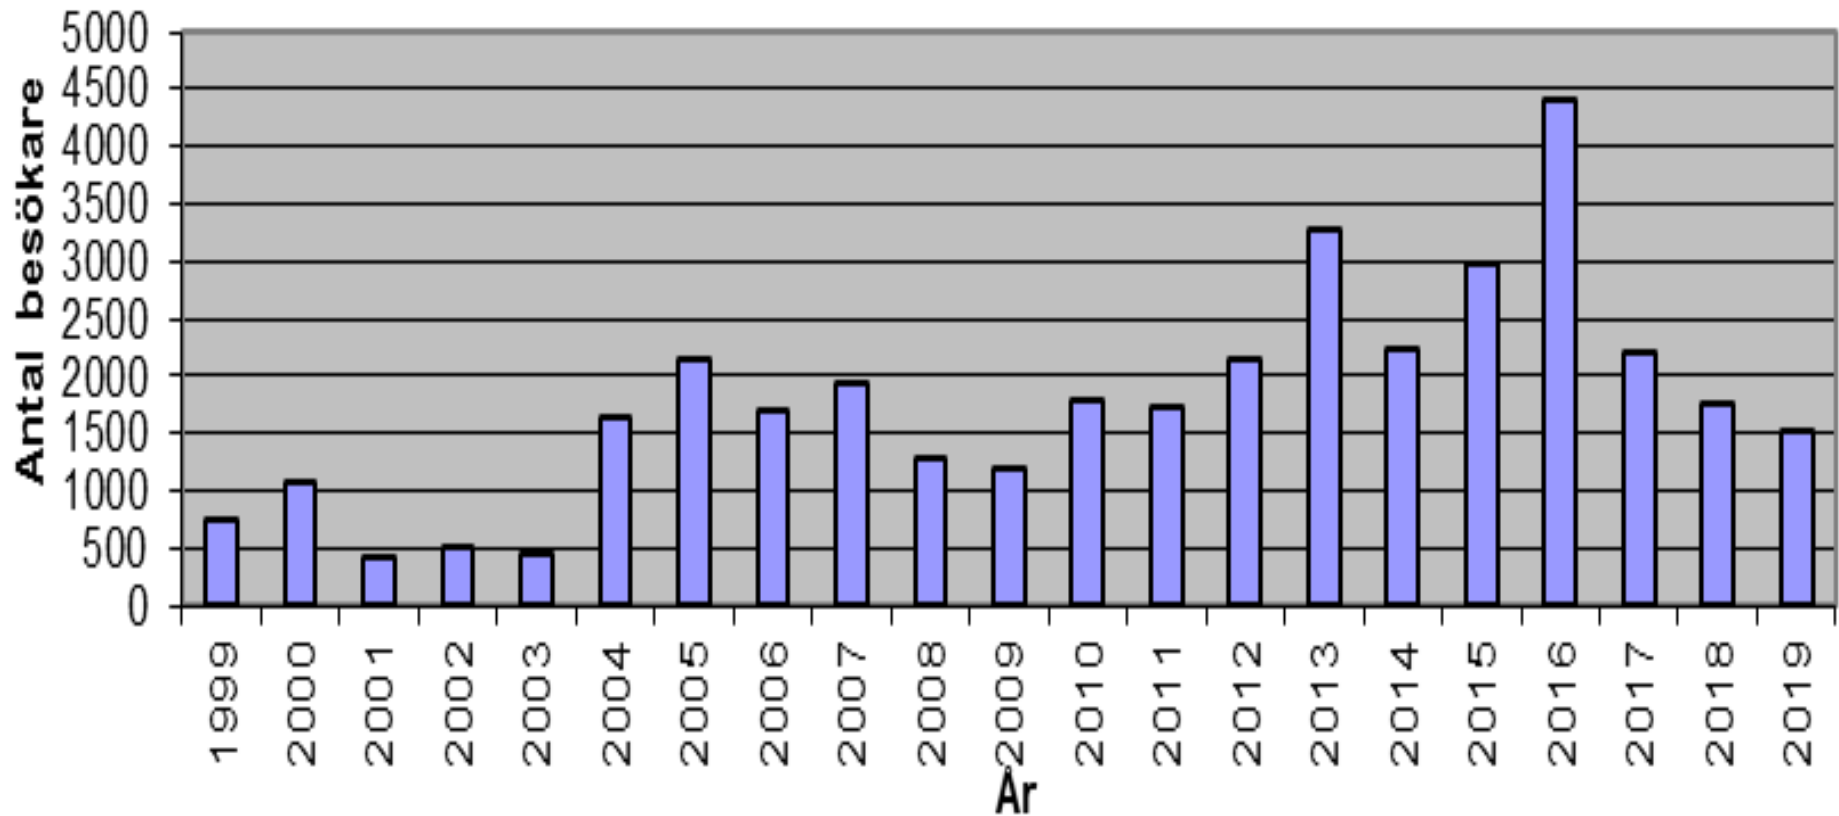

Bilder för att illustrera medlems-och aktivitetsutveckling i SDHF.

Illustration till diskussion om medlemsvärvning initierad av Toomas Tamme som övrigt ärende till årsmöte. Se också korrespondens via e-post före årsmöte.

Antal medlemmar i SDHF

Antal besökare i Dyktankhuset enl statistik och årsredovisningar

Antal öppettid dagar vid Dyktankhuset

Antal besökare i Dyktankhuset enl statistik och årsredovisningar