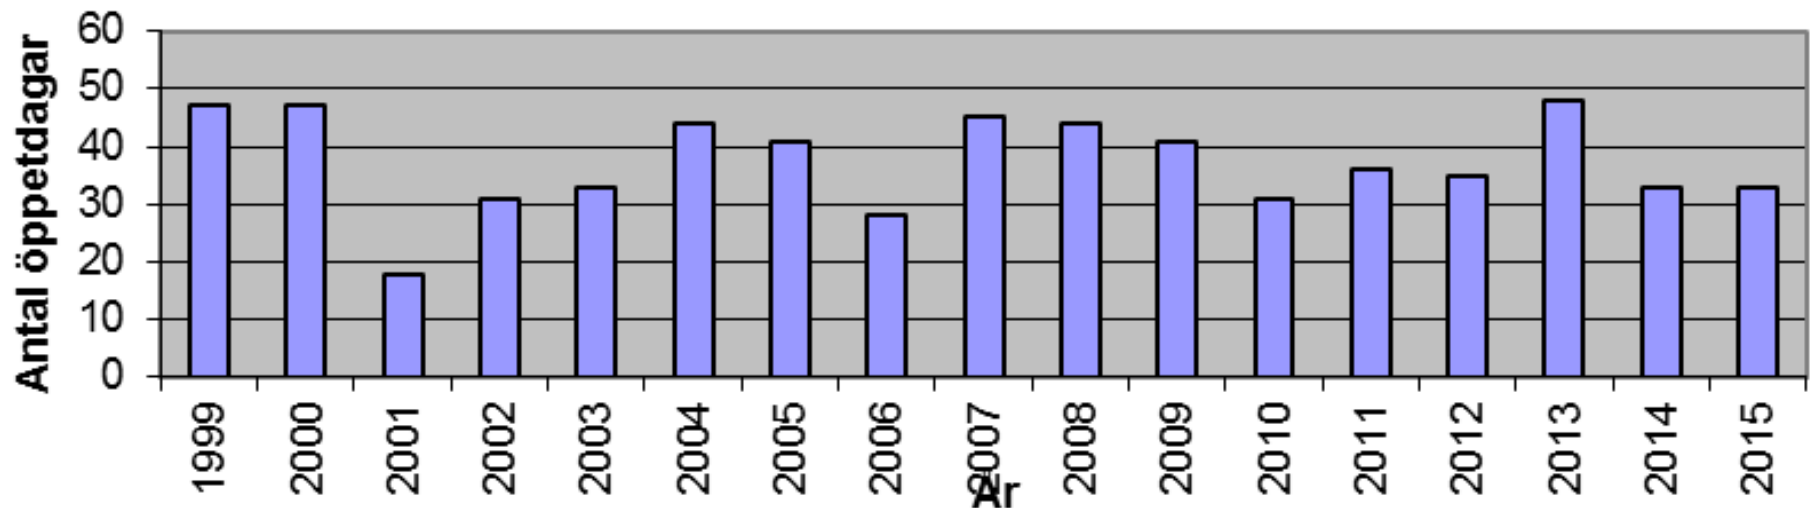

Antal öppettid dagar vid Dyktankhuset